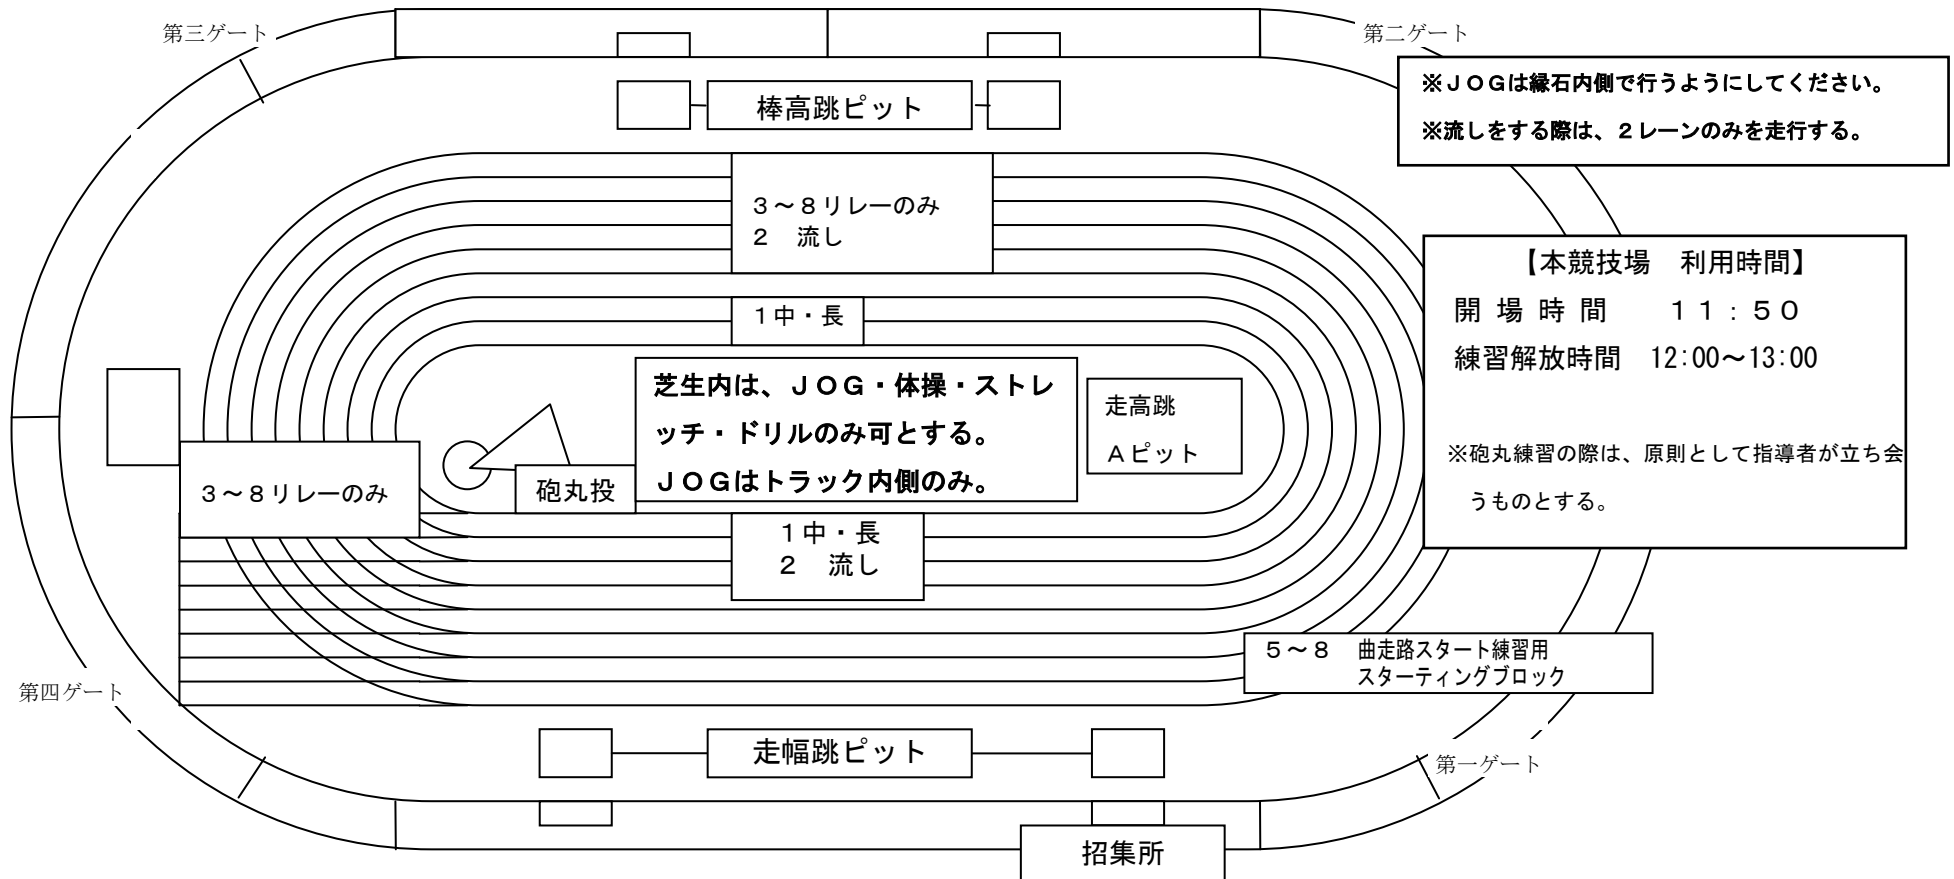

# 郡山ヒロセ開成山陸上競技場練習区割

2日目

# 郡山ヒロセ開成山陸上競技場練習区割