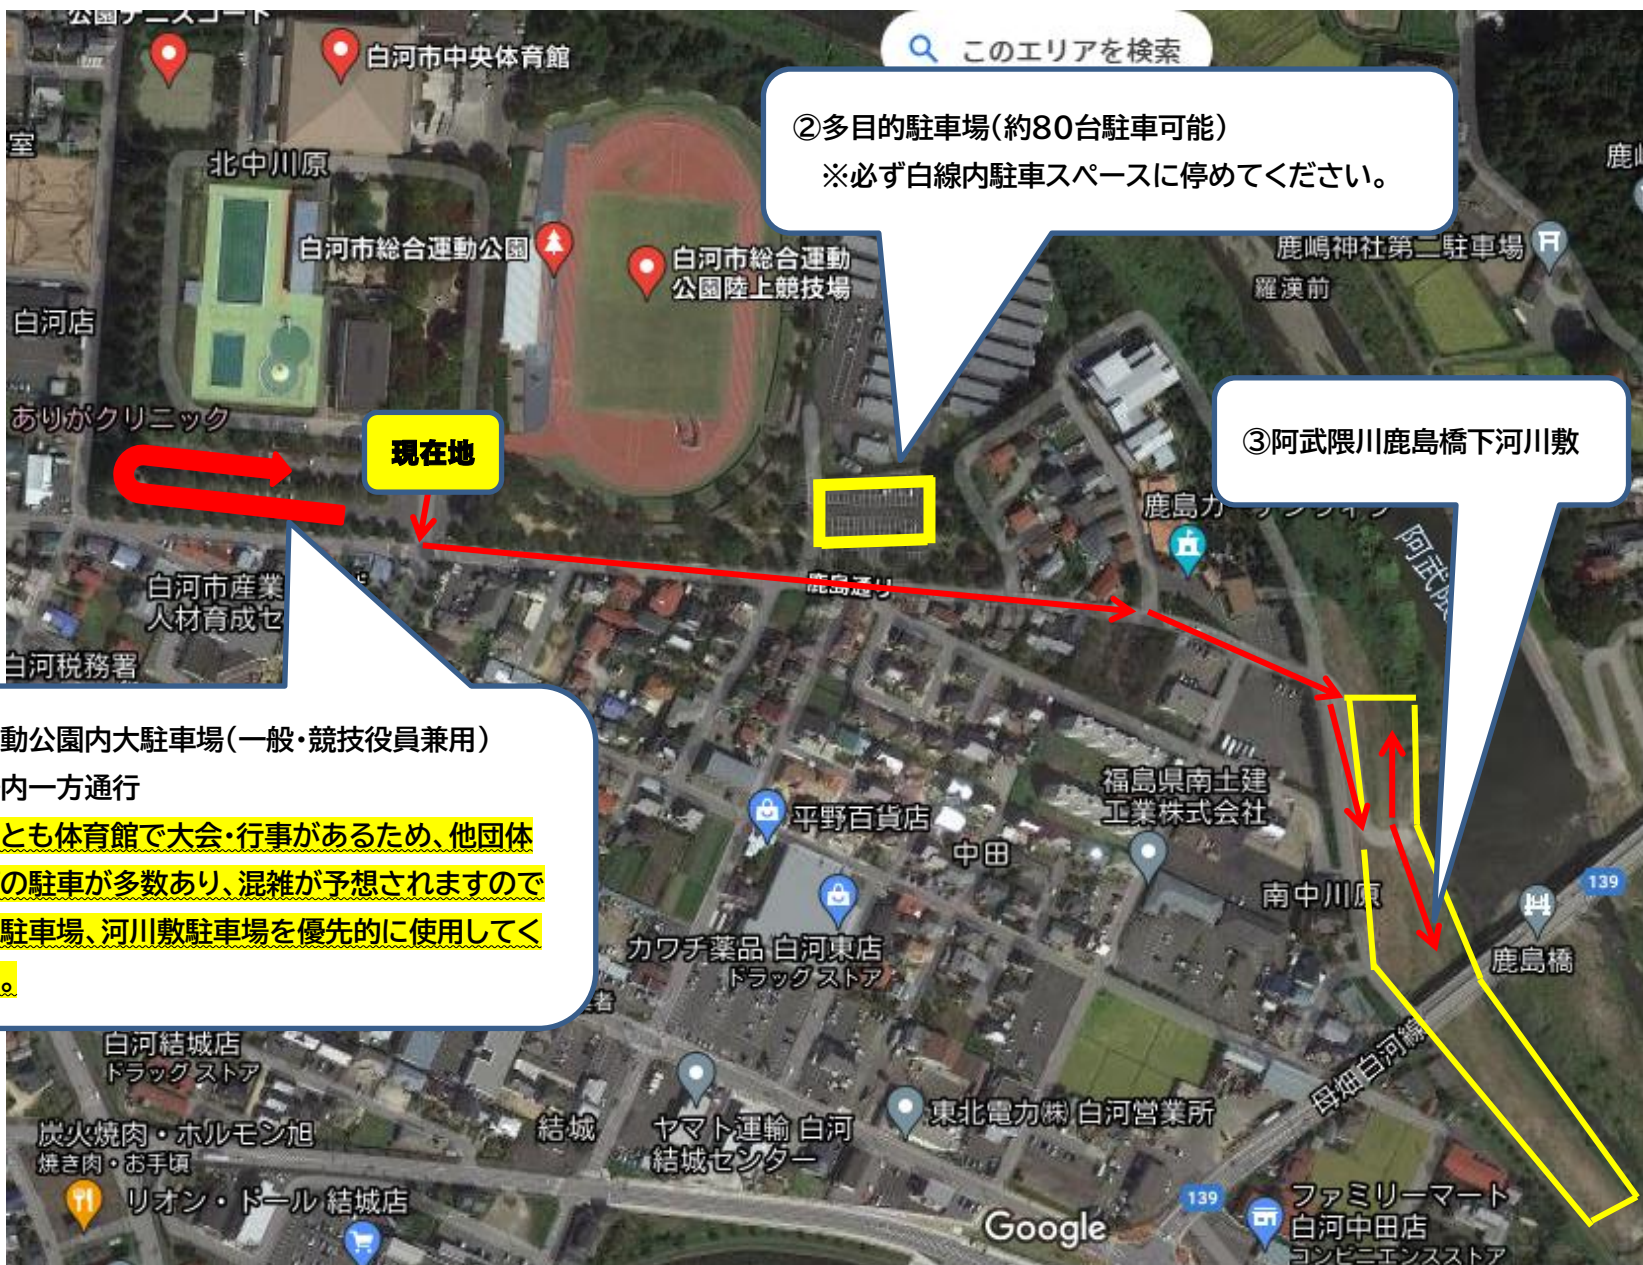

令和6年度県中・県南中学校新人陸上競技大会 駐車場

バス待機駐車場
①宝酒造跡地駐車場

※駐車場で起きた事故については一切の責任を負いません。

一般駐車場
②多目的広場駐車場
③阿武隈川鹿島橋下河川敷
④総合運動公園内大駐車場

バス待機駐車場①

一般駐車場②③④

選手送迎について・・・

白河陸上競技場正面入り口をロータリーとして選手の昇降場所とする。

競技役員駐車場

※黄色で囲まれた部分が駐車可能です。駐車券を提示してください。